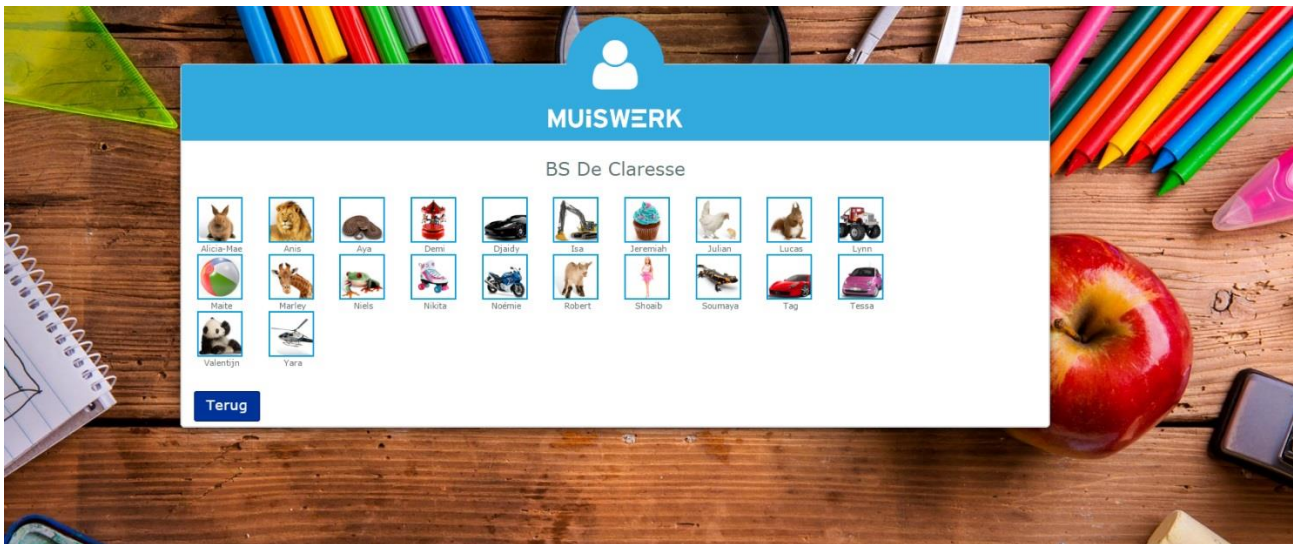

Na het aanklikken van de groep verschijnen de plaatjes van de leerlingen uit deze groep. Deze zijn op voornaam gesorteerd. Hier klikt de leerling op zijn eigen plaatje en hij is klaar om te werken.

Mocht er voor een leerling een wachtwoord zijn ingesteld, dan zal dit wachtwoord toch ingevoerd moeten worden. De leerling komt dan in een scherm waar zijn inlognaam al is ingevuld en hier hoeft hij alleen het wachtwoord nog maar te typen.

Natuurlijk is het voor de leerlingen nog steeds gewoon mogelijk om thuis te werken. Thuis gaat het inloggen nog met een gebruikersnaam en eventueel een wachtwoord. De leerkracht kan via GROEPEN | LABELS eenvoudig labelbladen afdrukken zodat de inloggegevens mee naar huis genomen kunnen worden.

Wilt u gebruik maken van de visuele inlog? Neem dan contact op met support@muiswerk.nl om deze functie aan te laten zetten. Dan horen wij graag tot en met welk niveau u op deze manier wilt werken. Voor deze niveaus kunt u Muiswerk Online op school op een nieuwe manier aanroepen. Bijvoorbeeld online.muiswerken.nl/school/uwschoolnaam/visual/123 (als u de groepen met hoogste niveau 1, 2 of 3 wilt zien verschijnen op deze pc). U kunt tot vier niveaus tegelijk aangeven.

Om gewoon in te loggen gebruikt u het gebruikelijke online.muiswerken.nl/uwschoolnaam of klik bij de visuele inlog op de link rechtsonder in het scherm.