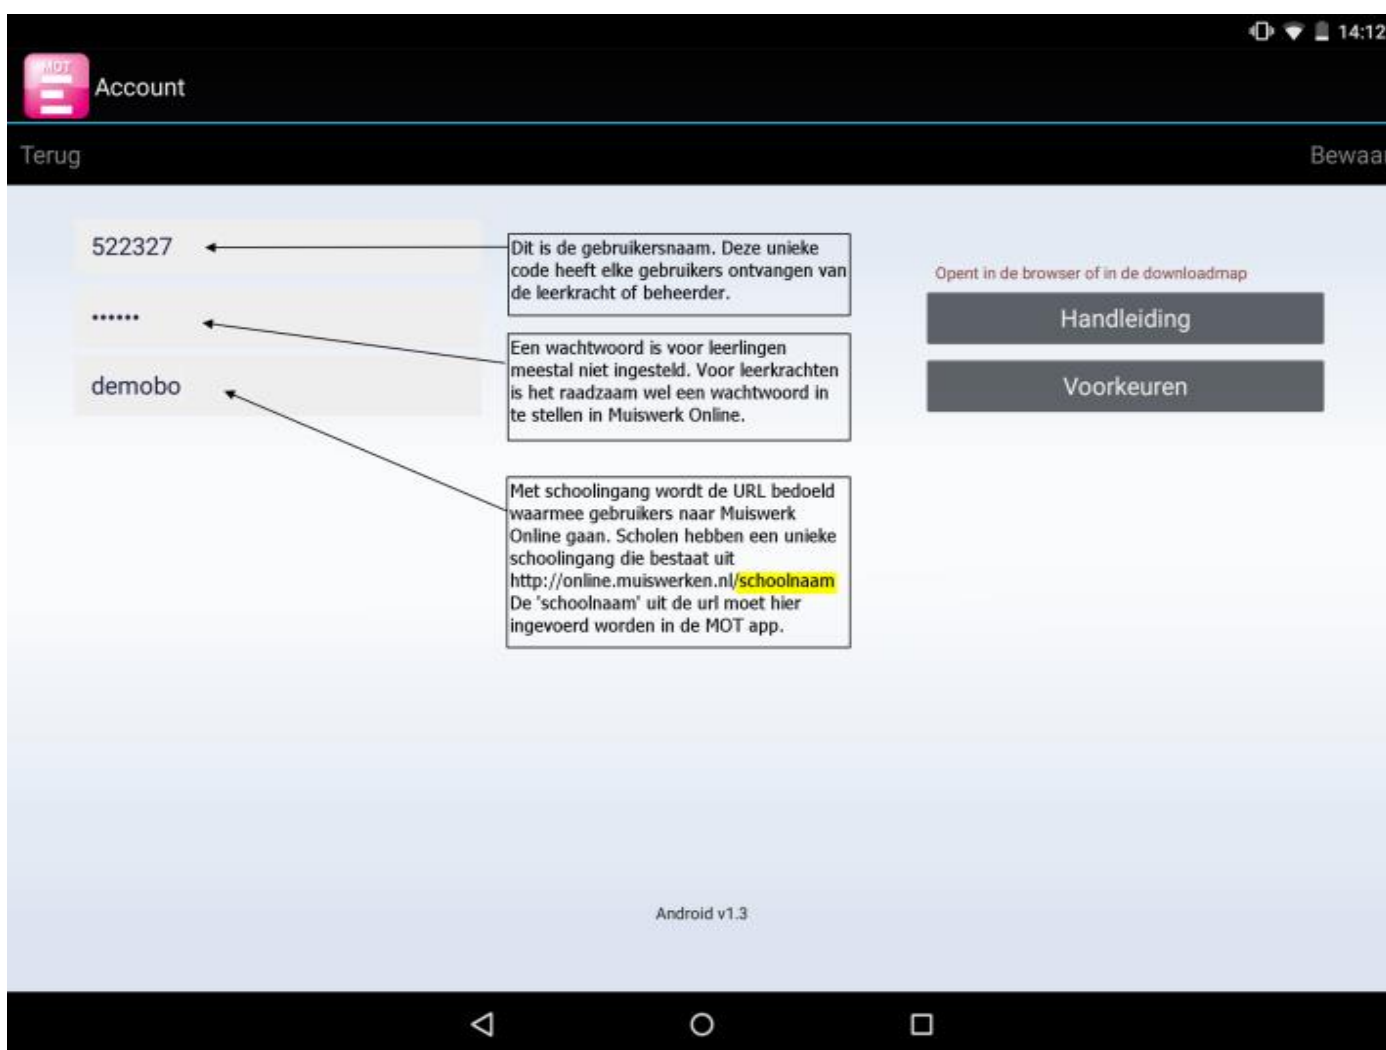

De app Muiswerk Online Tablet

De Muiswerk Online Tablet app (MOT) is de ideale manier om Muiswerk Online te gebruiken op een tablet. In deze korte uitleg laten we zien welke accountgegevens noodzakelijk zijn om in te loggen via de MOT app.

Stap 1: download de goede app: www.muiswerk.nl/mot.

Stap 2: vul de juiste gebruikersgegevens in (let ook op hoofdletters!), incl. wachtwoord. (zie ook de afbeelding hieronder)

Stap 3: klik op 'Start Muiswerk Online' en u wordt welkom geheten in Muiswerk Online.

Hieronder ziet u de accountgegevens van een fictieve leerling in de Muiswerk Online Tablet app.

De handleiding van de MOT app is te downloaden via <http://www.muiswerk.nl/pdfs/Mot.pdf>

Mocht u problemen ondervinden bij het inloggen of met de apps, neem dan gerust telefonisch contact op. Wij zijn geopend op werkdagen van 9:00 tot 17:00 uur.

■ **Muiswerk Educatief**

J.A. van Seumerenlaan 5-7
1422 XS Uithoorn
I www.muiswerk.nl

■ **Hoofdkantoor**

T 0297 523 159
F 0297 523 280
E support@muiswerk.nl

■ **Verkoopkantoor**

T 0297 361 664
F 0297 361 662
E verkoop@muiswerk.nl